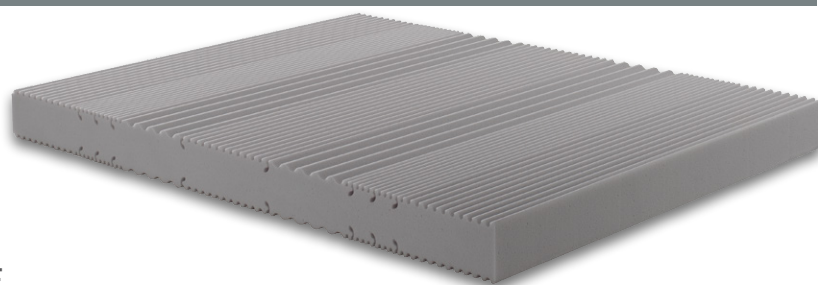

Versione con Fodera Fibersan Pad

Regalati ogni notte un sonno sereno e profondamente rigenerante con NUVOLA. La sua **lastra interna in Myform Extension**, grazie all'innovativa struttura molecolare del materiale ed all'esclusiva lavorazione a **7 zone di Portanza Differenziata**, offre un sostegno deciso e perfettamente adeguato ad ogni zona del corpo, a garanzia di un **supporto ergonomico** e di un'accoglienza sempre naturale.

### CARATTERISTICHE PRINCIPALI

- ✓ COMFORT EQUILIBRATO
- ✓ BUONA ELASTICITÀ
- ✓ ACCOGLIENZA NATURALE
- ✓ PERFETTA TRASPIRAZIONE
- ✓ ALTA ERGONOMIA
- ✓ IGIENE TOTALE

**RICORDA:** la sensazione di sostegno e di accoglienza che provi sdraiandoti su un materasso è **assolutamente personale**, e varia per ciascuno di noi in base al peso, all'altezza, alle abitudini posturali, ai gusti e a molti altri fattori. Dorelan ti consiglia perciò di non affidarti esclusivamente alle caratteristiche tecniche del prodotto, ma di **provare sempre di persona il materasso**, valutando attentamente anche la tipologia e le **condizioni della rete** su cui lo utilizzerai. Per supportarti in ogni fase della tua scelta, affidati alla **consulenza gratuita** degli Esperti del Riposo a tua disposizione presso tutti i Rivenditori Dorelan.

### TECNOLOGIA MYFORM

Nel cuore di NUVOLA lavorano in sinergia:

16cm di Myform Extension  
lavorato a zone differenziate

### FODERA

La Fodera regala al corpo una accoglienza sempre elastica e piacevole.

Fascia laterale in tessuto tridimensionale Respiro: migliora e favorisce l'aerazione, per una costante traspirazione del materasso.